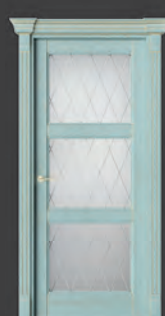

DANTE

D1V
ArtWood Дуб винта
Патина шампань

Классические формы в сочетании с фрезеровкой, отделанной лёгкой патиной, создают игру света и тени, придавая элегантность любой обстановке.

D1

D1V

D2 стекло 1

D2 стекло 2

D3

D3V

D3C

D4 стекло 1

D4 стекло 2

D4 стекло 3

D4V стекло 1

D4V стекло 2

D4V стекло 3

D4C стекло 1

D4C стекло 2

D4C стекло 3

D5

D5V

D6 стекло 1

D6 стекло 2

D7 стекло 1

D7 стекло 2

D7 стекло 3

D7V стекло 1

D7V стекло 2

D7V стекло 3

D8

D8V